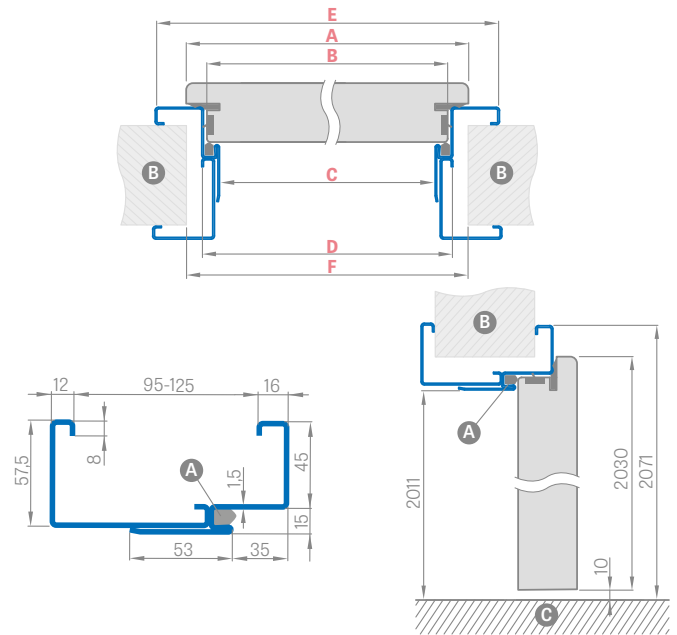

## NAMESTITEV KOTNEGA VRATNEGA OKVIRJA

- A** - tesnilo
- B** - zid
- C** - tla
- D** - montažno sidro
- E** - raztezni vijak
- F** - izpolniti

## NASTAVLJIV JEKLENI OKVIR (OBJEMAJOČ) P.POŽ.

varjen in barvan po RAL9010, 9016, 8003, 8017, 7016, 7047, 1001

Širina vrat	A	B	C	D	E	F
„80“	860	834	813	843	933	910
„90“	960	934	913	943	1033	1010
„100“	1060	1034	1013	1043	1133	1110

Razpon nastavitve  
min.-max (mm)

95-125
125-155
155-185
185-215
215-245
245-275
275-305