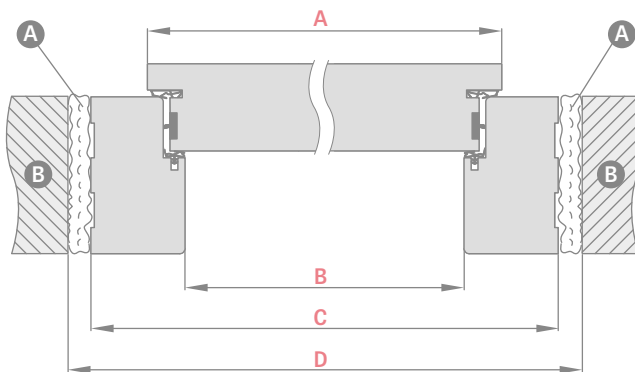

LESENI OKVIR

LEDA EI30, EI60

FIKSNI LESENI OKVIR ZA P.POŽ. KRILA LEDA EI30 i EI60

Širina vrat	A	B	C	D
„80“	860	817	925	955
„90“	960	917	1025	1055
„100“	1060	1017	1125	1155

SPLOŠNE INFORMACIJE

Leseni okvir za protipožarna krila LEDA EI30 in LEDA EI60 izdelan v tehnologiji HALSPAN

KONSTRUKCIJA

fixni okvir iz iglaste lepljenke, lepljen v barvi krila s protipožarnim tesnilom

OKOVJE

- trije tečaji Ø18 nastavljiv v treh ravninah
- zapahna plošča z regulacijo ali z doplačilom elektrozapah

DOPLAČILA

za EI30 od 100 do 460 ter
za EI60 od 120 do 480 vsakih 20 mm

DVOKRILNA VRATA

- **A** - protipožarna montažna pena
- **B** - zid
- **C** - tla
- **D** - avtomatsko tesnilo