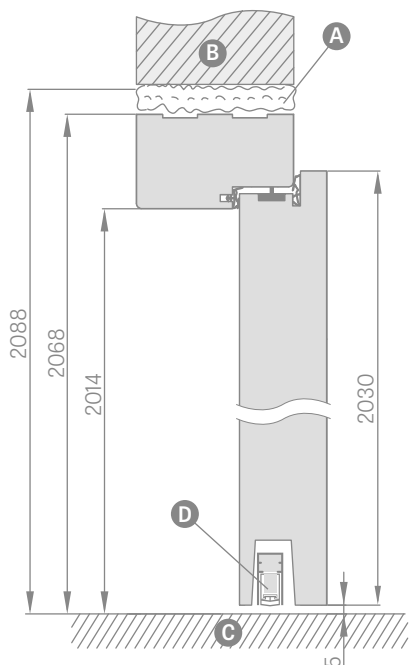

LESENI OKVIR

LEDA EI30, EI60

FIKSNI LESENI OKVIR ZA P.POŽ. KRILA LEDA EI30 i EI60

Širina vrat	A	B	C	D
„80“	860	817	925	955
„90“	960	917	1025	1055
„100“	1060	1017	1125	1155

SPLOŠNE INFORMACIJE

Leseni okvir za protipožarna krila LEDA EI30 in LEDA EI60 izdelan v tehnologiji HALSPAN

KONSTRUKCIJA

fixni okvir iz iglaste lepljenke, lepljen v barvi krila s protipožarnim tesnilom

OKOVJE

- trije tečaji Ø18 nastavljiv v treh ravninah
- zapahna plošča z regulacijo ali z doplačilom elektrozapah

DOPLAČILA

za EI30 od 100 do 460 ter
za EI60 od 120 do 480 vsakih 20 mm

DVOKRILNA VRATA

- **A** - protipožarna montažna pena
- **B** - zid
- **C** - tla
- **D** - avtomatsko tesnilo