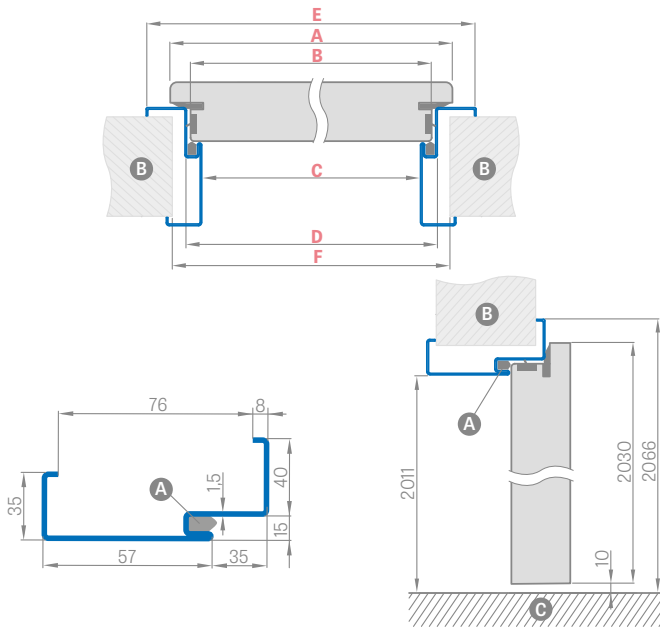

JEKLENI VRATNI OKVIRJI

LEDA EI30, EI60

SPLOŠNE INFORMACIJE

jelekni okvir, uporabljen za p. požarna krila
LEDA EI30 in LEDA EI60 izdelan v tehnologiji HALSPAN

KONSTRUKCIJA

fiksni okvir izdelan iz črne pločevine deb. 1,5 mm praškasto porbarvan po RAL barvi, varjen na vogalih, s požarnim tesnilom in ojačitvijo pod samozapiralno napravo, standardno.

OKOVJE

- trije nastavljivi tečaji v dveh ploskvah
- zapahna plošča z regulacijo ali z doplačilom elektrozapah

KOTNI JEKLEN OKVIR, VELIK P.POŽ.

varjen in barvan po RAL 9010, 9016, 8003, 8017, 7016, 7047, 1001

Širina vrat	A	B	C	D	E	F
„80“	860	834	813	843	923	895
„90“	960	934	913	943	1023	995
„100“	1060	1034	1013	1043	1123	1095

NAMESTITEV KOTNEGA VRATNEGA OKVIRJA

- **A** - tesnilo
- **B** - zid
- **C** - tla
- **D** - montažno sidro
- **E** - raztezni vijak
- **F** - izpolniti

DOPLAČILA

PROTIPOŽARNI ELEKTROZAPAH

nastavljivi okvir „100“

fiksni okvir „100“

izdelana iz pocinkane pločevine

okvir za dvokrilna vrata

RAL