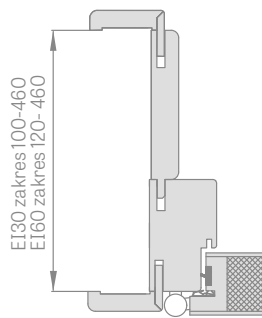

PREREZ P.POŽ. OKVIRJA Z VGRADNJO V ZIDU